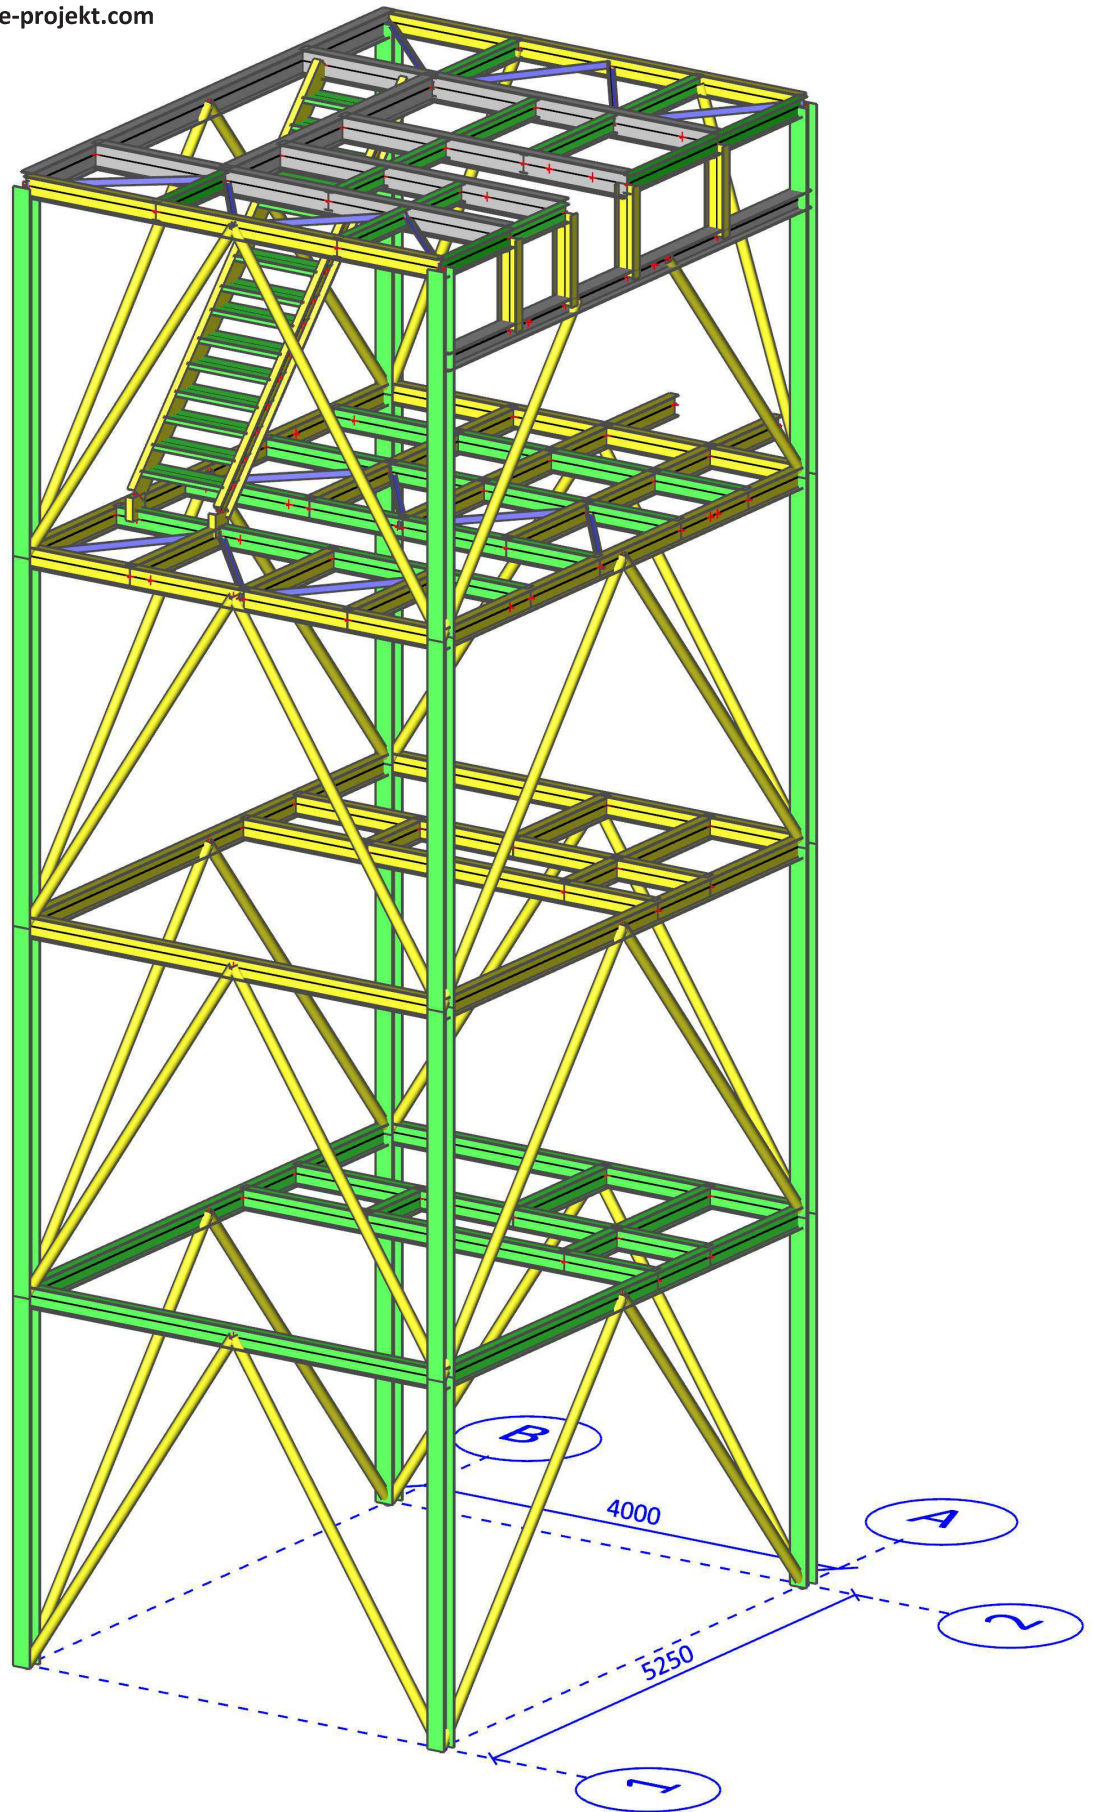

Dipl.-Ingenieur  
**THOMAS KLAMKE**

David-Gilly-Straße 1  
D-14469 Potsdam  
[info@klamke-projekt.com](mailto:info@klamke-projekt.com)

**Eckturm**